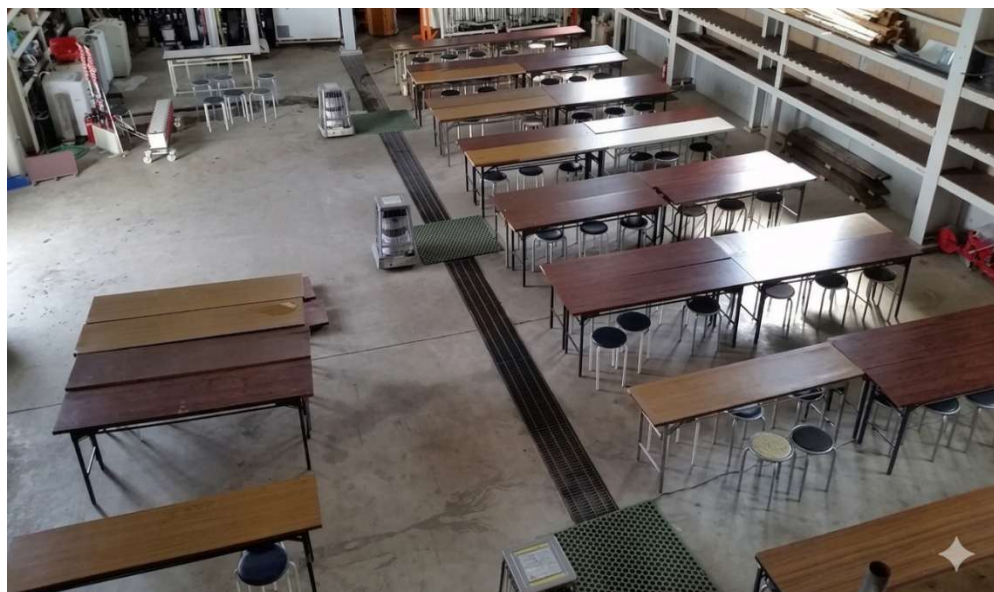

# ガレージ①

- ・ 定員 80名
- ・ 土足 OK◎
- ・ トイレ 無し

※ガレージ③又はスキーセンターのトイレをご利用ください。

- ・ レンタル 施設内にセット